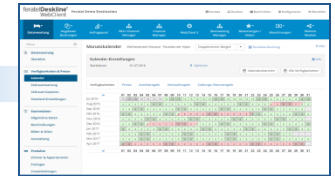

Die beiden Vertriebskanäle der DS Destination Solutions¹

Feratel Deskline

Beinhaltet die Kanäle von „HRS Holidays“ und zusätzlich:

Direkt möglich

Weitere Kanäle in Arbeit und geplant

Schnittstellenpartner**